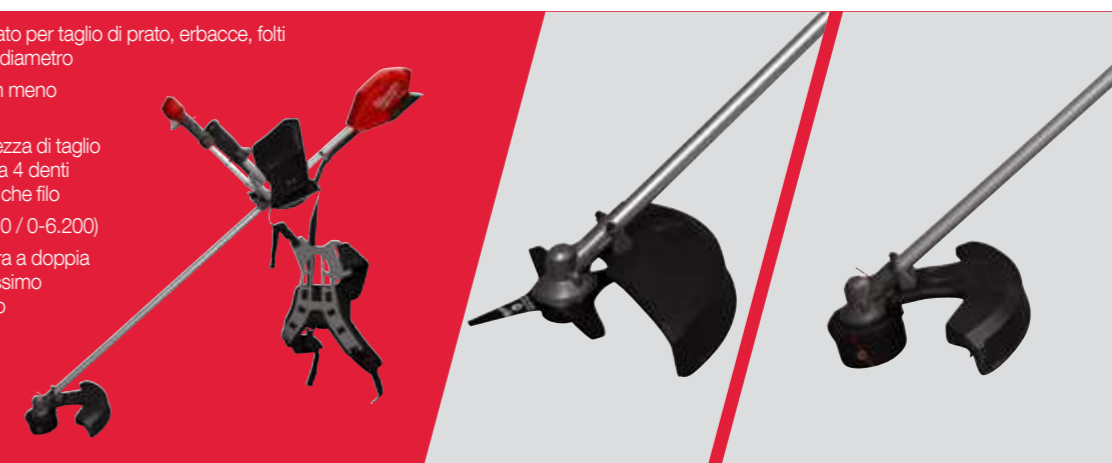

## M18 ACCESSORIO PROLUNGA 91 CM

€ 71,98 IVA INC.

€ 59,00 IVA ESC.

M18 FBCU-0 | Cod. Art. 4933492297

(Disponibile anche con 2 batterie 8 Ah FORGE e caricabatterie 4933499211 | prezzo 799,00 € IVA ESC.)

## M18 FUEL DECESPUGLIATORE BIKE FILO/LAMA 18V

- Potente decespugliatore progettato per taglio di prato, erbacce, folti cespugli e alberelli fino a 3 cm di diametro
- Raggiunge la massima velocità in meno di 1 secondo
- Include bobina con filo per ampiezza di taglio regolabile da 35 a 40 cm e lama a 4 denti da 23 cm: può montare sia lama che filo
- 2 impostazioni di velocità (0-4.900 / 0-6.200)
- L'impugnatura bike e l'imbracatura a doppia spalla (inclusa) garantiscono massimo comfort per un utilizzo prolungato
- Dotazione: senza batterie, caricabatterie, valigetta, con lama, rocchetto e imbracatura