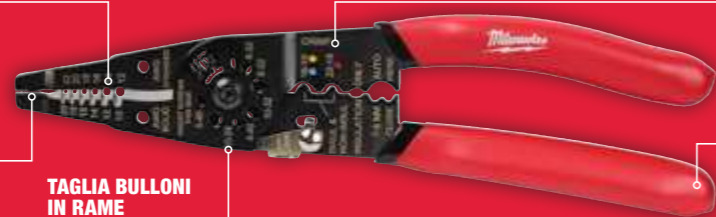

## PINZA SPALAFILI/CRIMPATRICE MULTIMATERIALE

€ 28,55 IVA INC. € 23,40 IVA ESC.

ADATTA A CAVI DA 0,75 A 6 MM DI DIAMETRO

FUNZIONI DI CRIMPATURA INTEGRATE

SPELATURA E TAGLIO DEL FILO

TAGLIA BULLONI IN RAME

MANICI ANTI SCIVOLO