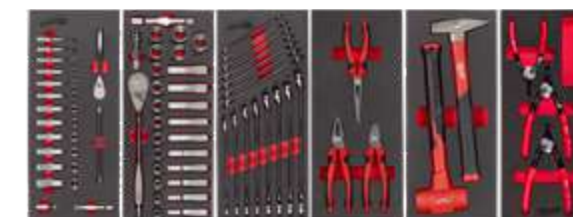

CONTENUTO ASSORTIMENTO

- Set cricchetto e bussole da 1/4" - 28 pezzi (4932479824)
- Set cricchetto e bussole da 1/2" - 28 pezzi (4932479826)
- Set chiavi combinate MAX BITE™ (4932479827)
- Set chiavi a T con bussola esagonale snodata - 8 pezzi (4932499113)
- Set giraviti completo - 23 pezzi (4932479830)
- Set pinze generiche - 3 pezzi (4932493256)
- Set pinze reversibili per anelli elastici - 3 pezzi (4932493632)
- Set martelli n°1 - 2 pezzi (4932493253)
- Set di bussole a macchina gommate da 1/2" SHOCKWAVE™ - 3 pezzi (4932451568)
- Set 40 pezzi AVV./FORAT. SHOCKWAVE™ (4932492004)
- Set punte HSS-G 19 pz. (Ø da 1 a 10 con incrementi di 0.5) (4932493869)
- Set chiavi esagonali compatte (4932492399)
- Set chiavi Torx pieghevoli (4932480979)

CARRELLO + ASSORTIMENTO INDUSTRIAL

Descrizione	Cod. art.
CARRELLO PORTAUTENSILI 7 CASSET. - MEDIO	4932498252
ASSORTIMENTO INDUSTRIA IN TERMOFORMATI - 244 PZ	4932499475
SET CHIAVI ESAGONALI COMPATTE	4932492399
SET CHIAVI TORX PIEGHEVOLI	4932480979

€ 1.899,00* IVA ESC.

€ 2.316,78 IVA INC.

262 PEZZI